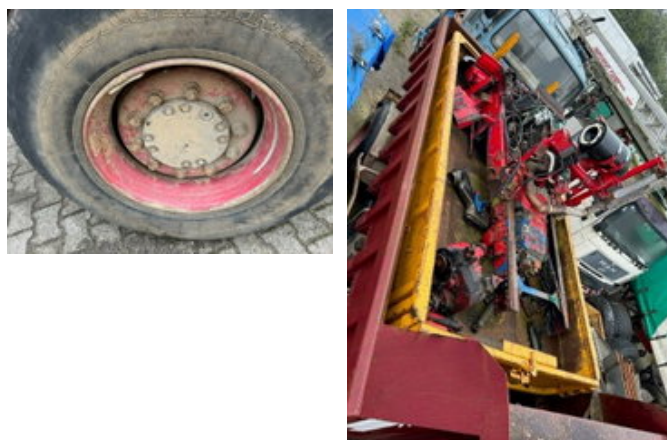

**www.Leo-Krijn-Trucks.nl**  
**Grubbenvorst**  
**+31 (0)475 504 000**

Volvo VOLVO /TERBERG 4x4 , STEEL SUSPENSION , KIPPER ,

### Allgemeine Merkmale

Marke	Volvo
Unterkategorie	Kipper
Baujahr	1989
Zustand	Gebraucht
Kraftstoff	Diesel
Emissionsklasse	Euro 0

Volvo VOLVO /TERBERG 4x4 , STEEL SUSPENSION , KIPPER ,

Zubehör