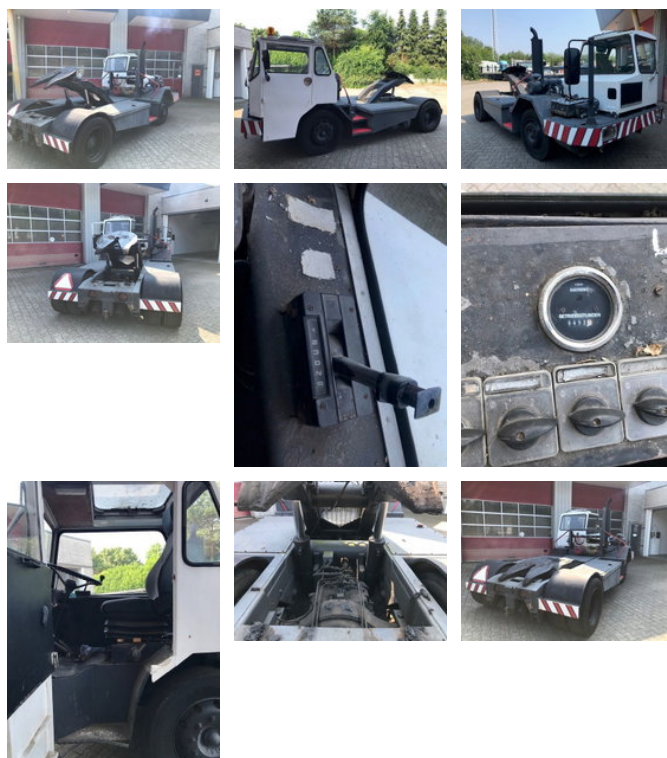

www.Leo-Krijn-Trucks.nl
 Grubbenvorst
 +31 (0)475 504 000

DAF daf 575 terminal trekker , lage schotelhoogte , Lange arm voor 13.65 trailer ,DAF 575 motor

General characteristics

Brand	DAF
Subcategory	Terminal tractor
Condition	Used

DAF daf 575 terminal trekker , lage schotelhoogte , Lange arm
voor 13.65 trailer ,DAF 575 motor

Accessories