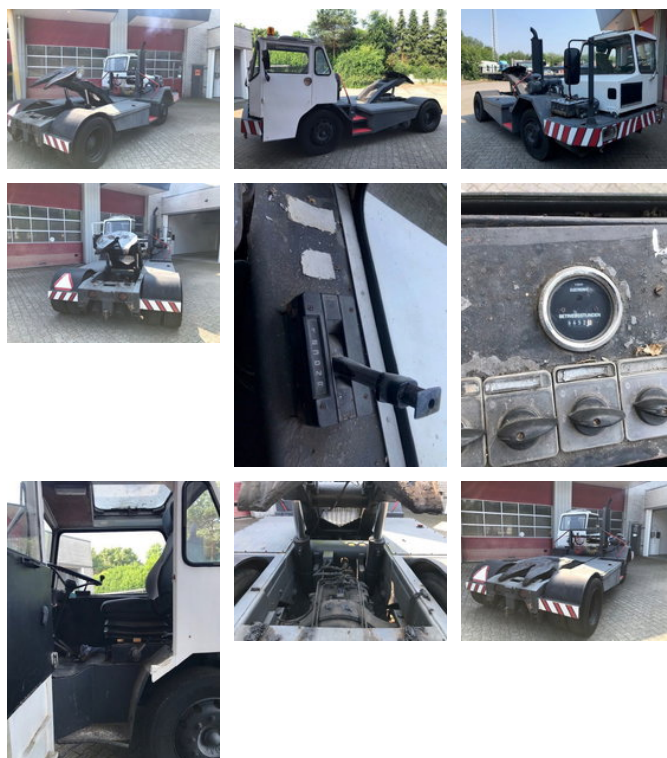

www.Leo-Krijn-Trucks.nl
Grubbenvorst
+31 (0)475 504 000

DAF daf 575 terminal trekker , lage schotelhoogte , Lange arm voor 13.65 trailer ,DAF 575 motor

Algemene kenmerken

Merk	DAF
Subcategorie	Terminal trekker
Conditie	Gebruikt

DAF daf 575 terminal trekker , lage schotelhoogte , Lange arm voor 13.65 trailer ,DAF 575 motor

Omschrijving

Daf Terminal trekker Daf 575 motor Bouwjaar ca 1995 Loopt en werkt goed Automatische versnellingsbak Lange arm voor 13.65 trailers Lage schotelhoogte 90 CM Info Jeroen 0031-6512-77779