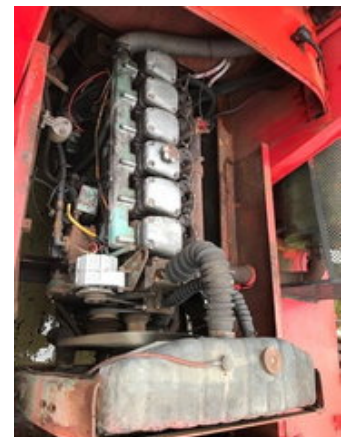

# LMV lmv forklift 25 ton , volvo 6 cylinder engine , manual dieselpomp lmv heftruck 25 ton , volvo 6 cylinder , manual feulpomp

## Algemene kenmerken

Merk	LMV
Subcategorie	Ruwterreinheftruck
Bouwjaar	1989
Conditie	Gebruikt
Brandstof	Diesel

## Eigenschappen

Max. hefcapaciteit

25.000kg

Hefhoogte	3.400mm
Mast type	mastType.mono
Doorrijhoogte	3.800mm

LMV lmv forklift 25 ton , volvo 6 cylinder engine , manual  
dieselpomp lmv heftruck 25 ton , volvo 6 cylinder , manual  
feulpomp

## Omschrijving

LMV Vorkheftruck 25.000 kg hefcapaciteit year 1989 side shift lepel spreider verstelling volvo 6 cylinder dieselmotor Manual  
dieselpomp reservewiel info Jeroen 0031-6512-77779