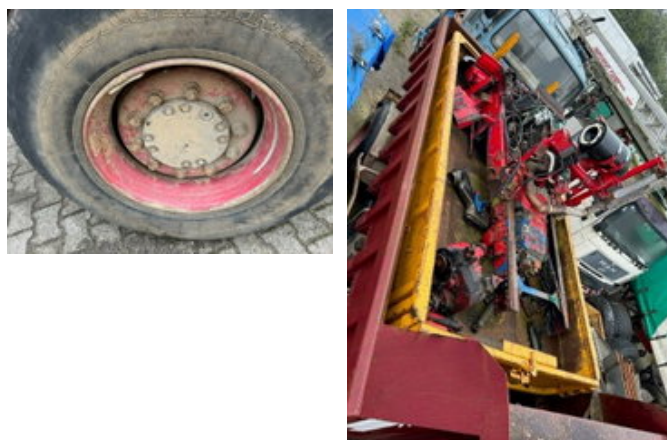

Volvo VOLVO /TERBERG 4x4 , STEEL SUSPENSION , KIPPER ,

## Algemene kenmerken

Merk	Volvo
Subcategorie	Kipper
Bouwjaar	1989
Conditie	Gebruikt
Brandstof	Diesel
Emissieklasse	Euro 0

# Volvo VOLVO /TERBERG 4x4 , STEEL SUSPENSION , KIPPER ,

## Omschrijving

Volvo terberg kipper with crane 1e registration 1989 D7 volvo engine manual gearbox 4X4 Full steel suspension Manual gearbox  
Volvo D7 engine kipper / tipper heavy duty chassis Holland truck info jerry 0031-6512-77779