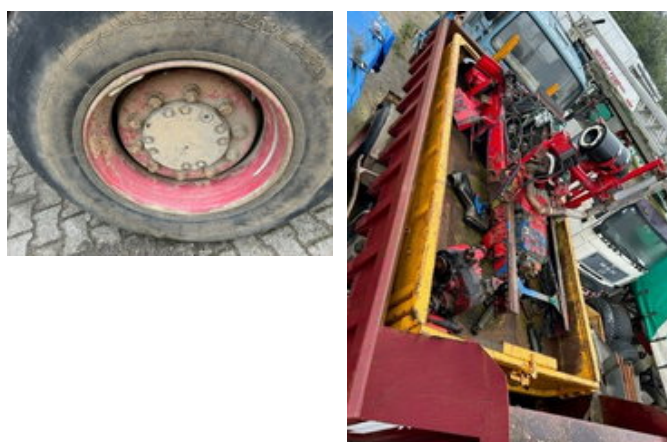

**www.Leo-Krijn-Trucks.nl**  
**Grubbenvorst**  
**+31 (0)475 504 000**

Volvo VOLVO /TERBERG 4x4 , STEEL SUSPENSION , KIPPER ,

## Algemene kenmerken

|               |          |
|---------------|----------|
| Merk          | Volvo    |
| Subcategorie  | Kipper   |
| Bouwjaar      | 1989     |
| Conditie      | Gebruikt |
| Brandstof     | Diesel   |
| Emissieklasse | Euro 0   |

# Volvo VOLVO /TERBERG 4x4 , STEEL SUSPENSION , KIPPER ,

## Omschrijving

Volvo terberg kipper with crane 1e registration 1989 D7 volvo engine manual gearbox 4X4 Full steel suspension Manual gearbox  
Volvo D7 engine kipper / tipper heavy duty chassis Holland truck info jerry 0031-6512-77779